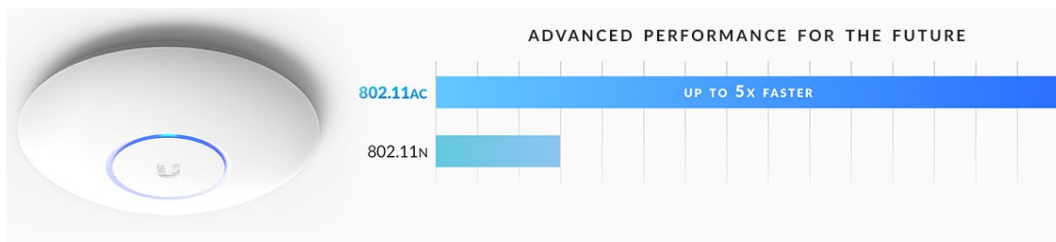

ACCESS POINT UBIQUITI UNIFI AC PRO

Cena celkem:	3 420 Kč (bez DPH: 2 826 Kč)
Běžná cena:	3 762 Kč
Ušetříte:	342 Kč
Kód zboží:	NAAUBT1078
Part No.:	UAP-AC-PRO
Záruka:	26 měs.
Stav:	Nové zboží

Popis

Ubiquiti UniFi AP AC PRO

Jednotka UniFi AC-PRO (UAP-AC-PRO) je Wi-Fi AP s podporou frekvenčních pásem 2,4 i 5 GHz a přenosovou rychlostí až 1 750 Mbps. Výhodou je velká propustnost a podpora PoE napájení 802.3af/at. Ideální do kanceláří, restaurací, škol nebo jako domácí AP.

UniFi AC PRO je designově povedené vnitřní hotspotové řešení využívající standard 802.11a/b/g/n/ac. Je vybaveno anténním systémem **MIMO 3x3** v podobě dvou integrovaných **3 dBi antén** (2,4 GHz a 5 GHz).