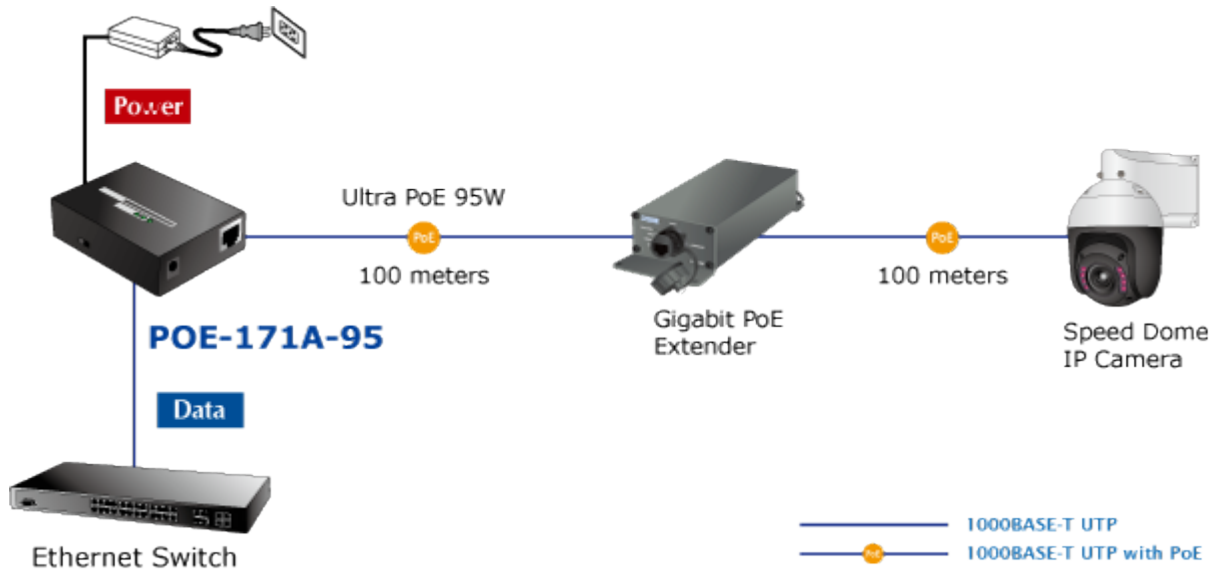

Jednoportový PoE injektor pro napájení po Ethernetovém kabelu dle IEEE 802.3bt do příkonu až 95 W. Disponuje dvěma měděnými rozhraními 10M / 100M / 1G / 2,5G / 5GBASE-T RJ-45 pro zpracování extrémně velkého množství datového přenosu.

PoE-171A-95 přenáší data s napájením 56 V DC přes kroucené dvojlinky jako 95W PoE injektor a připojený rozbočovač POE-172S oddělí digitální data a napájení do tří volitelných výstupů (12 V/ 19 V/ 24 V DC) se vzdáleností až 100 metrů.

ZÁKLADNÍ SPECIFIKACE

Rozhraní: 2× RJ-45 10/100/1000 Mbps : 1× Data input, 1× PoE (Data + Power) output

Celkový napájecí výkon: do 95 W, IEEE 802.3u, IEEE 802.3ab, IEEE 802.3bz, IEEE 802.3bt, IEEE 802.3at, IEEE 802.3af

Zatížitelnost portu: až 95 W

Napájení: 52-56 V DC, max. 2,5 A

Provozní teplota: 0 až 50 °C

Rozměry: 94 × 70,3 × 26,2 mm

Hmotnost: 250 g

Powered Device

- PoE IP Camera
- PoE Wireless AP
- Ultra PoE Splitter

[Ostatní download](#)
