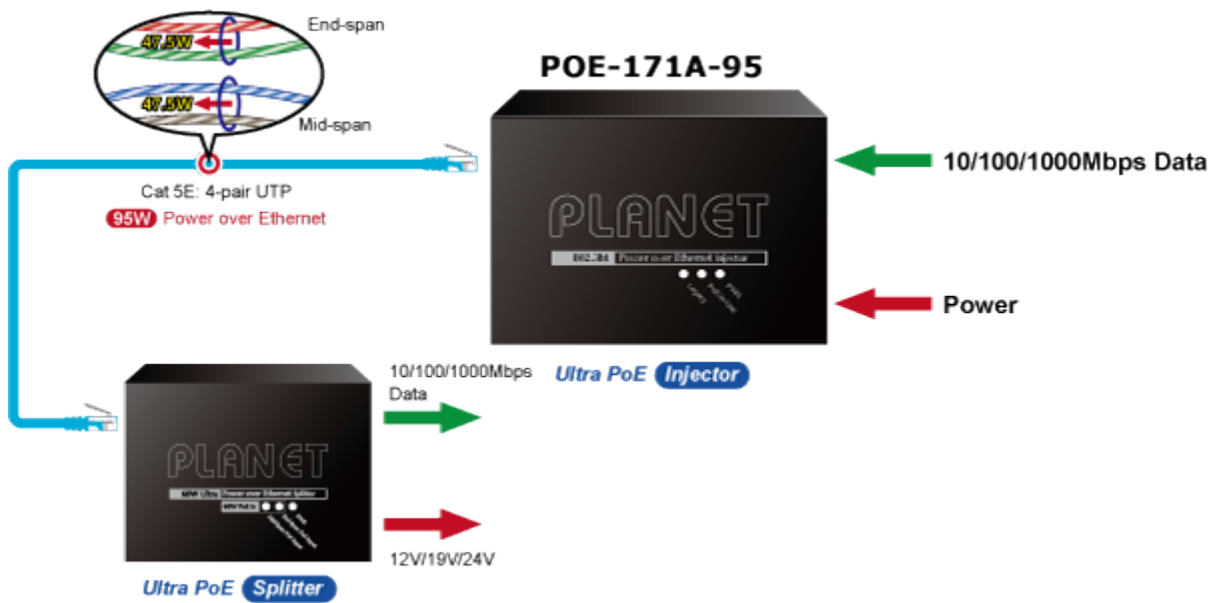

Jednoportový PoE injektor pro napájení po Ethernetovém kabelu dle IEEE 802.3bt do příkonu až 95 W. Disponuje dvěma měděnými rozhraními 10M / 100M / 1G / 2,5G / 5GBASE-T RJ-45 pro zpracování extrémně velkého množství datového přenosu.

PoE-171A-95 přenáší data s napájením 56 V DC přes kroucené dvojlinky jako 95W PoE injektor a připojený rozbočovač POE-172S oddělí digitální data a napájení do tří volitelných výstupů (12 V/ 19 V/ 24 V DC) se vzdáleností až 100 metrů.

ZÁKLADNÍ SPECIFIKACE

Rozhraní: 2× RJ-45 10/100/1000 Mbps : 1× Data input, 1× PoE (Data + Power) output

Celkový napájecí výkon: do 95 W, IEEE 802.3u, IEEE 802.3ab, IEEE 802.3bz, IEEE 802.3bt, IEEE 802.3at, IEEE 802.3af

Zatížitelnost portu: až 95 W

Napájení: 52-56 V DC, max. 2,5 A

Provozní teplota: 0 až 50 °C

Rozměry: 94 × 70,3 × 26,2 mm

Hmotnost: 250 g

Powered Device

- PoE IP Camera
- PoE Wireless AP
- Ultra PoE Splitter

[Ostatní download](#)
