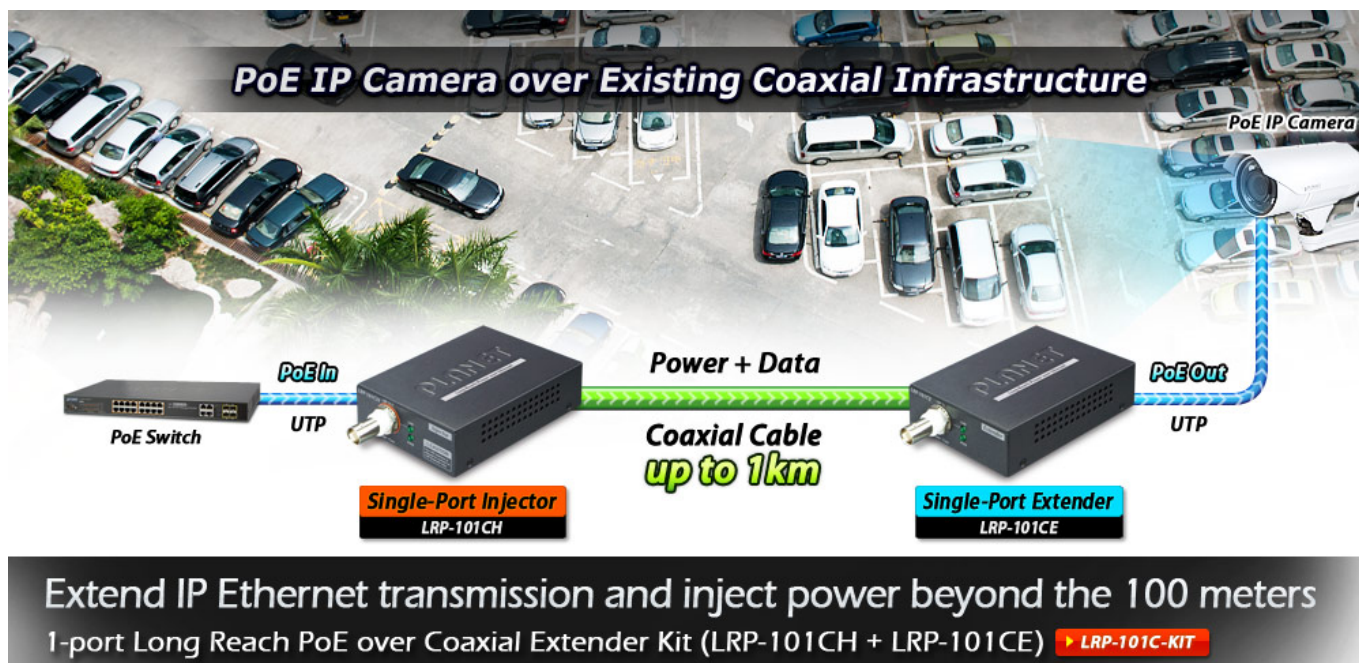

PLANET LRP-101C-KIT

Cena celkem:	6 824 Kč
	(bez DPH: 5 639 Kč)
Běžná cena:	7 506 Kč
Ušetříte:	682 Kč
Kód zboží:	NETPLA1623
Part No.:	LRP-101C-KIT
Záruka:	38 měs.
Stav:	Nové zboží

Popis

PLANET LRP-101C-KIT

PoE ethernet extender k prodloužení segmentu ethernet 10/100 Mb ze 100 m na vzdálenost 1 km po koaxiálním kabelu včetně podpory napájení IEEE 802.3at.

Long reach ethernet (LRE) IEEE 1901, LED indikace, ESD+EFT ochrany, napájení DC nebo PoE, provoz při -20 až 70°C.

Aplikace extenderu je ideální v místě použití IP kamer nebo bezdrátových přístupových bodů na jejich delší přípojné vzdálenosti. Technicky jde o integrované rozšíření možnosti instalovat napájená zařízení do míst vzdálenějších od centrálního switche nebo racku.

ZÁKLADNÍ SPECIFIKACE

Vlastnosti:

- LED indikace provozního stavu
- Dosah 200 m s PoE+, 1000 m s PoE, 1600 m bez PoE
- Koaxiální přenos LRE (Long reach ethernet) dle IEEE 1901

- Modulační W-OFDM
- Šifrování AES-128
- Kmitočtové spektrum 2 - 28 MHz