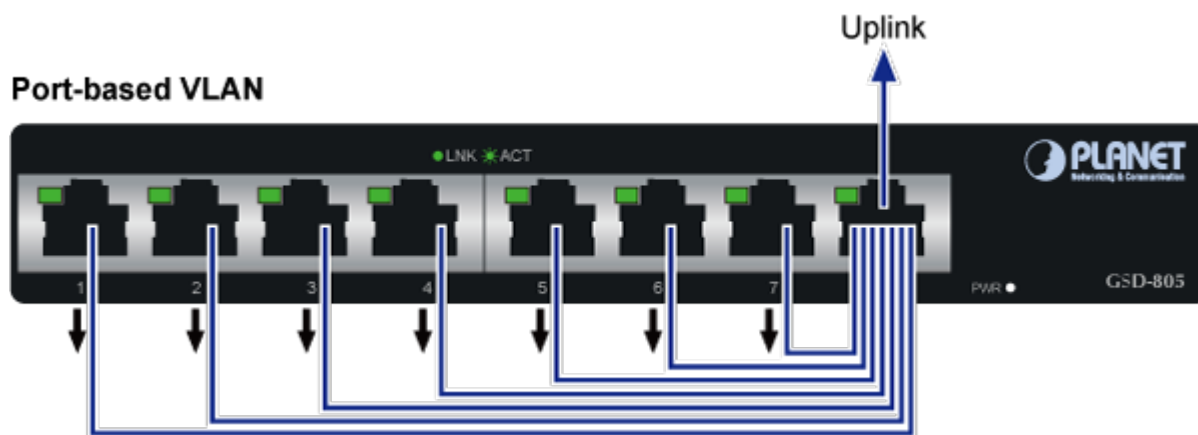

SWITCH PLANET GSD-805V2

Cena celkem:	1 220 Kč (bez DPH: 1 008 Kč)
Běžná cena:	1 342 Kč
Ušetříte:	122 Kč
Kód zboží:	NETPLA1410
Part No.:	GSD-805
Záruka:	38 měs.
Stav:	Nové zboží

Popis

PLANET GSD-805v2

8portový Gigabitový desktopový přepínač. Portové VLAN s možnou izolací portů. ESD+EFT ochrany proti elektrostatické a přepětí. Energeticky úsporný dle IEEE 802.3az. Kovová skříň, interní napájecí zdroj, bez ventilátorů.

Gigabitové přepínače v miniaturním provedení pro stolní použití. Mají plnou propustnost, jsou neblokující, vybaveny architekturou Store and Forward.

ZÁKLADNÍ SPECIFIKACE

Fyzické vlastnosti:

Porty: 8 x RJ-45 10/100/1000BASE-T

Paměť: 8k MAC adres, 1Mbit buffer

Propustnost: sběrnice 16 Gbps, provozně 11,9 Mpps (64B)

Podpora přenosu: JumboFrame 9KB

Provedení: desktop

Napájení: interní zdroj 100-240V AC, 50/60Hz, 0.2A, celkový příkon 2,4W

Ochrana: ESD do 4KV

Provozní teplota: 0 až 50°C

Rozměry: 168 x 93 x 32 mm

Hmotnost: 428 g

Intelligent Power Savings

Mobile Network