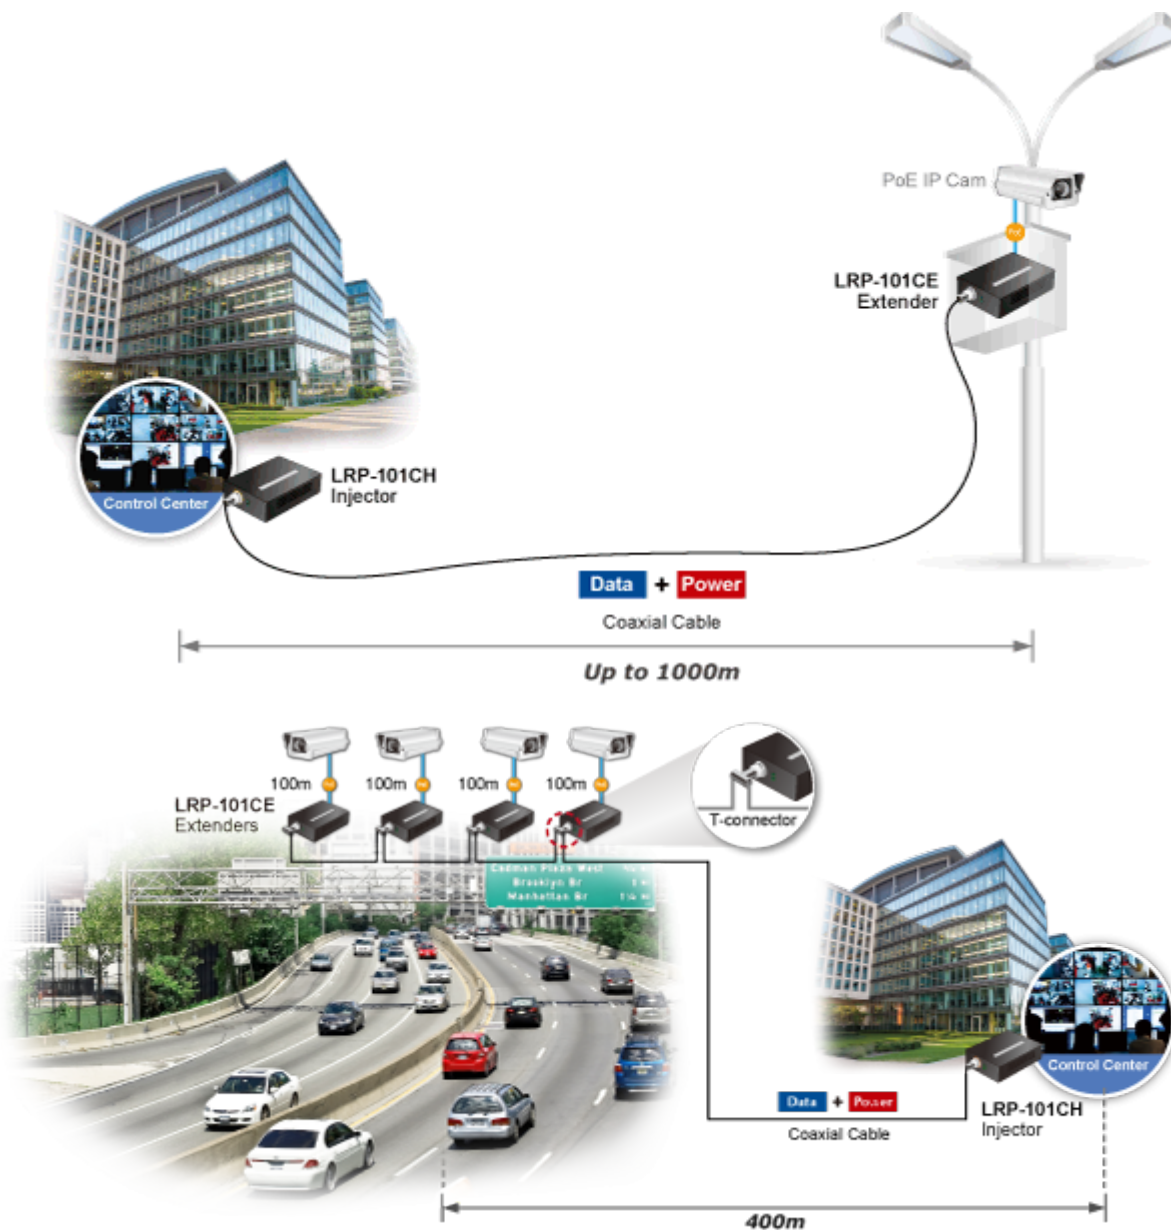

- Modulace W-OFDM
- Šifrace AES-128
- Kmitočtové spektrum 2 - 28 MHz

Fyzické vlastnosti:

Porty: 1 x RJ-45 10/100BASE-TX s PoE výstupem 802.3at/af, 1 x BNC konektor

Provedení: na zeď, DIN lišta (vyžaduje držák, není součástí balení)

Napájení: BNC PoC vstup 44-56V DC

Ochrana: ESD + EFT do 2 KV DC

Provozní teplota: -20 až 70°C, vlhkost 5 - 95 %

Rozměry: 94 x 70 x 26 mm

Hmotnost: 375 g

POE funkce:

Celkový napájecí výkon: IEEE 802.3at, IEEE 802.3af

Počet injektorů: 1 x až 30 W

Typ napájení: End-span

Typická aplikace: