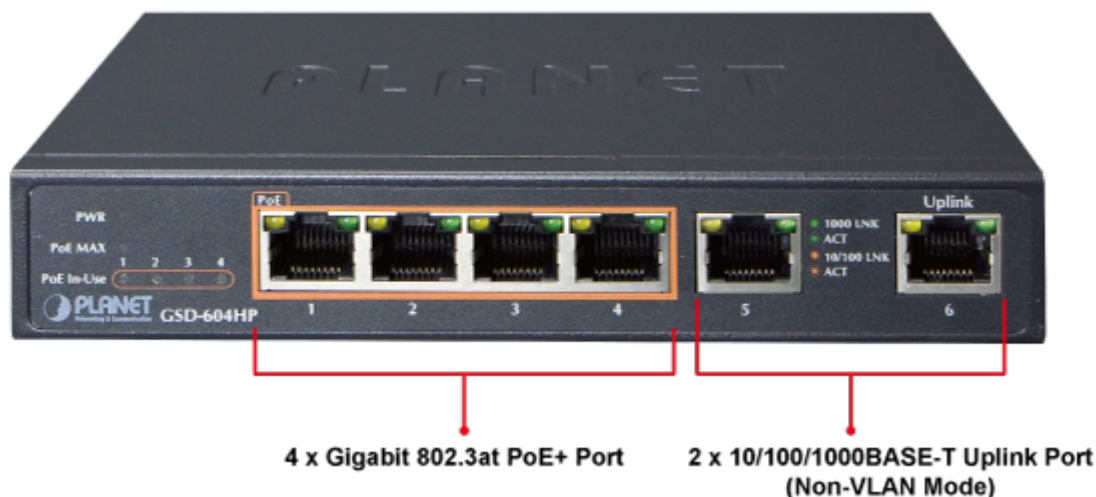

SWITCH PLANET GSD-604HP

Cena celkem:	1 638 Kč (bez DPH: 1 354 Kč)
Běžná cena:	1 802 Kč
Ušetříte:	164 Kč
Kód zboží:	NETPLA1368
Part No.:	GSD-604HP
Záruka:	38 měs.
Stav:	Nové zboží

Popis

PLANET GSD-604HP

Gigabitový přepínač **6 portů 1000 Base-T** z toho 4 porty s **PoE injektorem 802.3at**, napájecí výkon až **55 W**. Portové **VLAN**, ochrana proti smyčkám, **PoE Extend režim (až 250 m při 10 Mbps)**. Externí napájecí zdroj, kovové provedení, bez ventilátorů (fanless).

Gigabitový 6portový přepínač se 4 PoE (power over ethernet) porty pro centralizované napájení zařízení po ethernetu jako jsou IP kamery, WiFi prvky nebo VOIP telefony. Zařízení je svým provedením vhodné jak pro instalaci do domácích nebo kancelářských prostorů, je vhodné i pro aplikace v lokálních rozvaděčích. Portové VLAN zajistí oddělený provoz mezi napájenými porty, porty bez PoE slouží jako uplink a pro sdružený provoz k připojení NVR nebo NAS.

ZÁKLADNÍ SPECIFIKACE

Fyzické vlastnosti:

Porty: 2x RJ-45 10/100/1000 Base-T, 4x GbE RJ-45 IEEE 802.3at/af PoE

Paměť: 8k MAC adres

Propustnost: sběrnice 12 Gbps, provozně 8,92 Mpps

Podpora přenosu: JumboFrame 9 KB

Provedení: desktop

Napájení: externí napájecí zdroj DC 54 V, vlastní příkon <5 W

Ochrana: ne

Provozní teplota: 0 až +50 °C

Rozměry: 160 x 92,5 x 28 mm

Hmotnost: 374 g

POE funkce:

Celkový napájecí výkon: 55 W, IEEE 802.3af, IEEE 802.3at