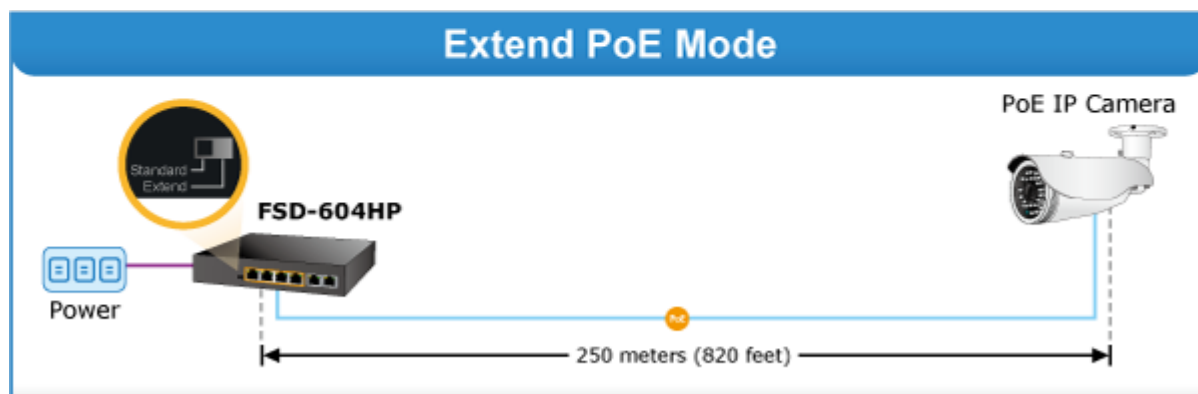

6portový PoE přepínač 10/100Base-TX, včetně 4x Power over Ethernet injektorů (napáječů) standardu IEEE 802.3at, celkový výkon až 60 W.

Extend mód pro spojení rychlostí 10 Mb/s do vzdálenosti až 150-200 m na UTP dle použitého vedení včetně napájení PoE.

Portové VLAN na PoE portech.

Automatická detekce 10/100 Mbps a zkřížení kabelů. ESD+EFT ochrany, bez ventilátorů, napájení vnitřní AC 230 V.

Nespravovaný přepínač vhodný pro CCTV kamerové IP systémy. Má malé rozměry, nízký příkon a možnost dále napájet Power over Ethernet koncová zařízení podle standardu IEEE 802.3at. Umožňuje připojit a napájet zařízení ethernet rychlostí 10Mb/s do vzdálenosti až 250m na klasické UTP kabeláži, jednotlivé porty s PoE napájením lze provozně oddělit portovými VLAN.

Ochrana: ESD ±6KV DC, EFT ±4KV DC

Provozní teplota: 0 až 50°C

Rozměry: 168 x 93 x 32 mm

Hmotnost: 500 g

POE funkce:

Celkový napájecí výkon: 60 W, IEEE 802.3af, IEE 802.3at

Počet injektorů: 4 x až 30 W

Typ napájení: End-span

Pokročilé funkce:

1. Extended mód 10Mb/s s dosahem až 200m

- PoE — 100BASE-TX UTP with PoE
- PoE — 10BASE-T UTP with PoE

Port Isolation

Port-based VLAN

Mobile Network