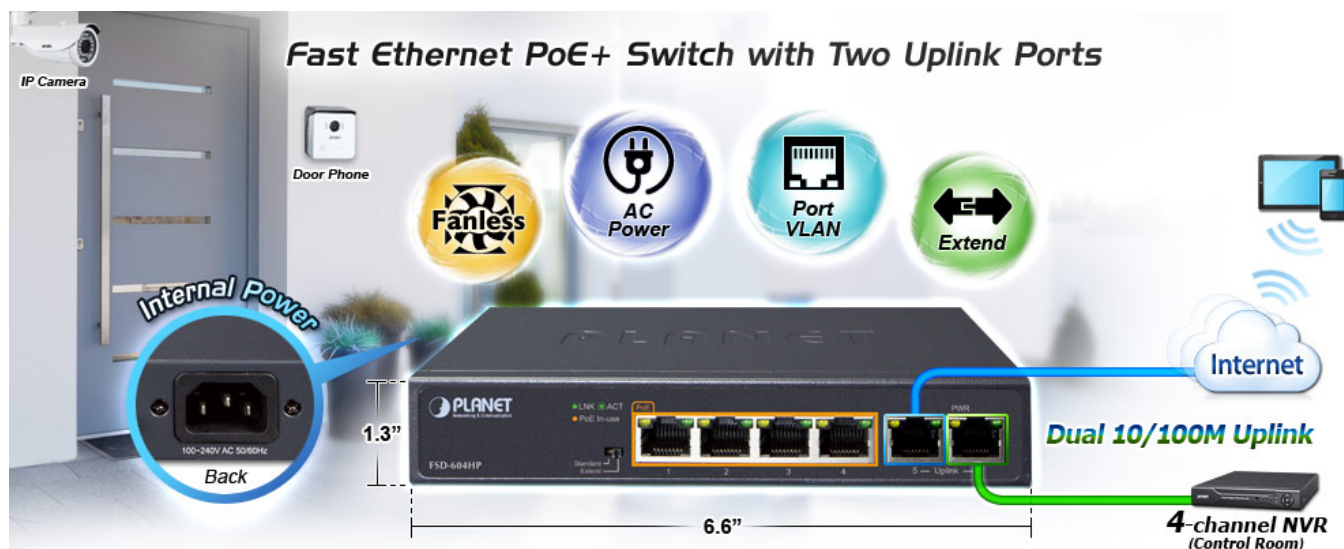

SWITCH PLANET FSD-604HP

Cena celkem: **902 Kč**

(bez DPH: 745 Kč)

Běžná cena: **992 Kč**

Ušetříte: **90 Kč**

Kód zboží: NETPLA1227

Part No.: FSD-604HP

Záruka: 38 měs.

Stav: Nové zboží

Popis

PLANET FSD-604HP

6portový PoE přepínač 10/100Base-TX, včetně 4x Power over Ethernet injektorů (napáječů) standardu IEEE 802.3at, celkový výkon až 60 W.

Extend mód pro spojení rychlostí 10 Mb/s do vzdálenosti až 150-200 m na UTP dle použitého vedení včetně napájení PoE.

Portové VLAN na PoE portech.

Automatická detekce 10/100 Mbps a zkřížení kabelů. ESD+EFT ochrany, bez ventilátorů, napájení vnitřní AC 230 V.

Nespravovaný přepínač vhodný pro CCTV kamerové IP systémy. Má malé rozměry, nízký příkon a možnost dále napájet Power over Ethernet koncová zařízení podle standardu IEEE 802.3at. Umožňuje připojit a napájet zařízení ethernet rychlostí 10Mb/s do vzdálenosti až 250m na klasické UTP kabeláži, jednotlivé porty s PoE napájením lze provozně oddělit portovými VLAN.

250m je teoretické maximum závislé na kvalitě kabeláže a konektorů, v běžných podmínkách je reálná vzdálenost 150 m. Dle našich testů je reálná vzdálenost na kvalitním kabelu Cat 6 200 metrů, na kabelu Cat 5e 150 metru +- 10%.

ZÁKLADNÍ SPECIFIKACE

Fyzické vlastnosti:

Porty: 6 x RJ-45 10/100BASE-TX

Paměť: 2k MAC adres, buffer 1536 b

Propustnost: sběrnice 1,2 Gbps, provozně 0,89 Mpps (64b)

Provedení: desktop