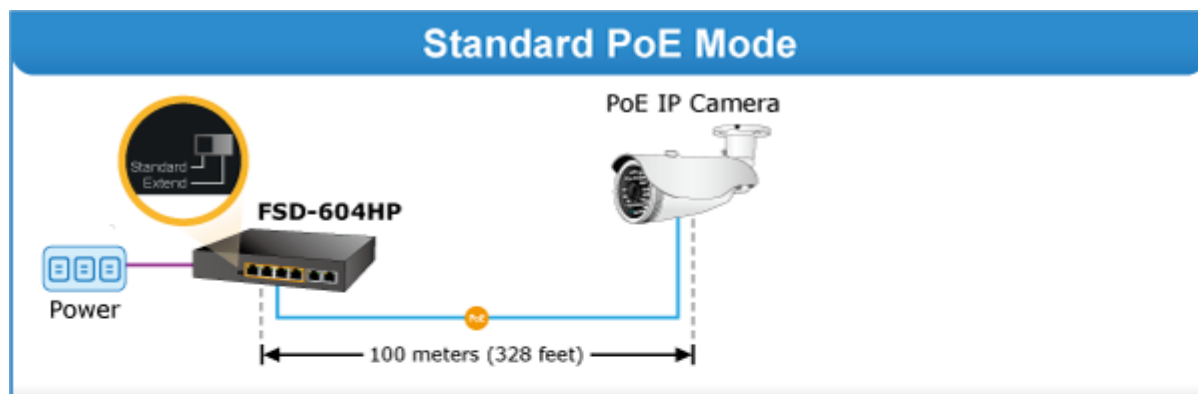

6portový PoE přepínač 10/100Base-TX, včetně 4x Power over Ethernet injektorů (napáječů) standardu IEEE 802.3at, celkový výkon až 60 W.

Extend mód pro spojení rychlostí 10 Mb/s do vzdálenosti až 150-200 m na UTP dle použitého vedení včetně napájení PoE.

Pokročilé funkce:

1. Extended mód 10Mb/s s dosahem až 200m

- PoE — 100BASE-TX UTP with PoE
- PoE — 10BASE-T UTP with PoE

Port Isolation

Port-based VLAN

Mobile Network