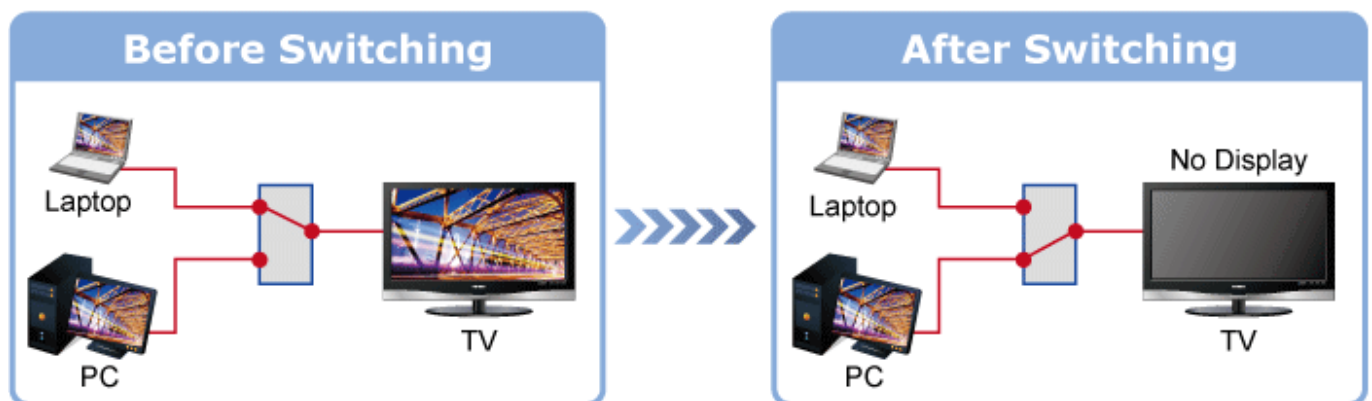

Popis

Přijímač distribuce pro extender nebo video stěnu přes síť LAN (ethernet), podpora rozlišení HD až WUXGA. Přenos 16 nezávislých kanálů nebo 4 simultánních obrazů. Podpora funkce EDID. Spojení bod-bod nebo multicast. Web management, VESA montáž. Řešení pro IP distribuci video prezentací v prostředí LAN pro účely zobrazení na panelech a video stěnách. Jednotky přenosu podporují několik režimů od spojení vysílač-přijímač po multicast spojení bod vysílač-přijímače v režimech zobrazení pro jednotlivé monitory nebo jako video stěna. Video obraz lze zabezpečit proti zcizení obsahu metodou EDID, lze řídit kvalitu přenosu a vyhlazení videa pro kvalitní výstup.

Specifikace:

- LAN port RJ-45, 1000Base-T, standardy: IEEE 802.3, IEEE 802.3u, IEEE 802.3ab
- HDMI výstup
- zabezpečení přenosu HDCP (High-bandwidth Digital Content Protection)
- podporované rozlišení pro HDMI: 720p, 720i, 1080p, 1080i
- podporovaná rozlišení pro PC stanice: XGA (1024x768) / SXGA (1280x1024) / UXGA (1600x1200) / WSXGA (1440x900, 1600x1024) / WUXGA (1920 x 1200)
- Web management, přepínání kanálů pomocí DIP přepínače
- max. počet jednotek v síti: 16
- rozměry: 130 x 96 x 25 mm
- hmotnost: 450g
- napájení externím adaptérem 9-12V DC
- provozní teplota: 0-50°C

Extenter

Video stěna

Přenos více kanálů v jednom segmentu LAN

Příklad použití

Without Extended Display Identification Data

Network Configuration

Ochrana EDID

Supports Extended Display Identification Data