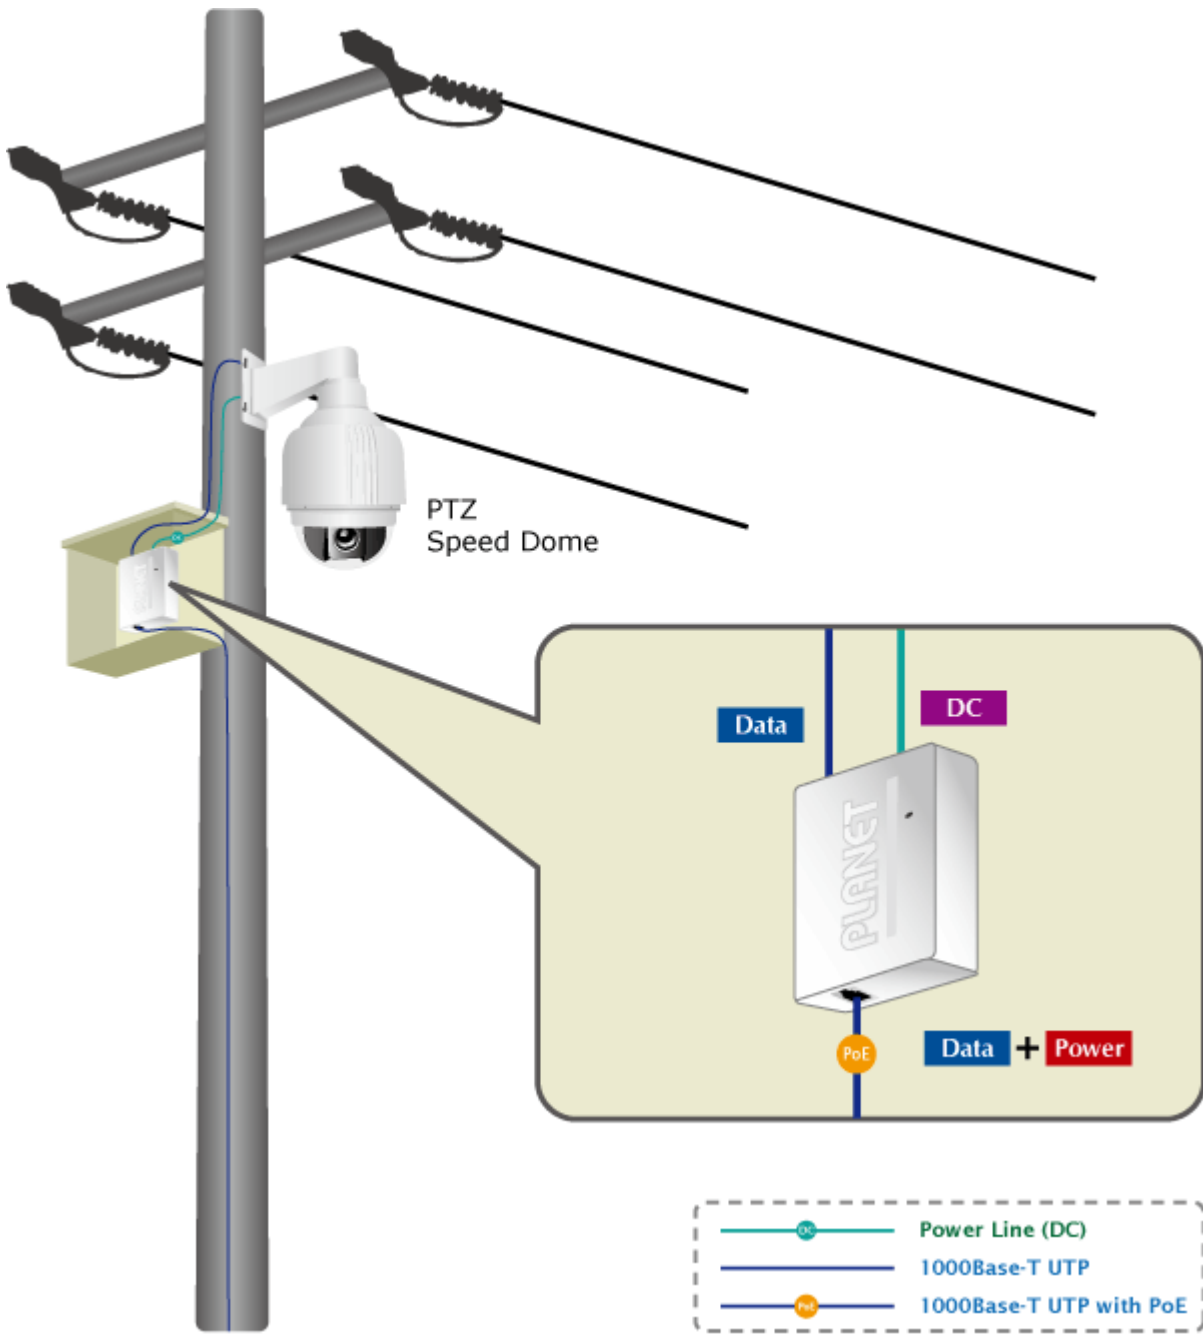

PLANET POE-161S

Konvertor pro napájení po ethernetovém kabelu standardu IEEE 802.3at (splitter, výstup 5V/12V SS). Podpora IEEE 802.3 / 802.3u / 802.3ab, 10/100/1000Base-T. Montáž na zeď, plastová skříňka.

ZÁKLADNÍ SPECIFIKACE

Rozhraní: 2× RJ-45 10/100/1000 Mbps : 1× PoE vstup (data + napájení), 1× Data + Power výstup

Celkový napájecí výkon: 5 V DC/ 12 V DC

Napájení: 802.3at PoE+ 52-56 V DC

Provozní teplota: 0 až 50 °C

Rozměry: 94,75 × 72,38 × 31 mm

Hmotnost: 108 g

 [Prezentace použití](#)

 [Ostatní download](#)