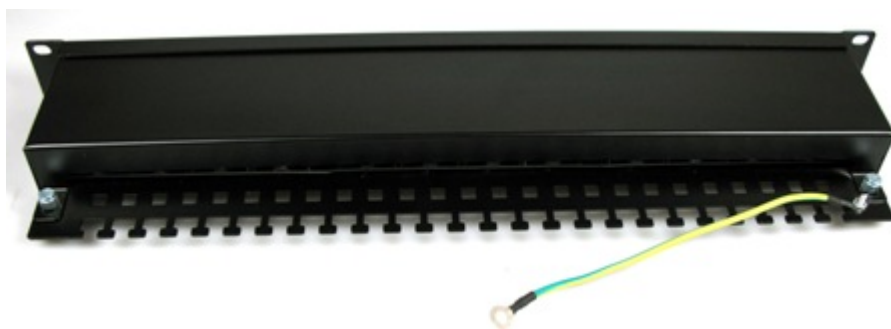

**XTENDLAN XL-PP19-24C6S-A**

Cena celkem:	<b>1 358 Kč</b> <b>(bez DPH: 1 123 Kč)</b>
Běžná cena:	<b>1 494 Kč</b>
Ušetříte:	<b>136 Kč</b>
Kód zboží:	NETXTE1145
Part No.:	XL-PP19-24C6S-A
Záruka:	26 měs.
Stav:	Nové zboží

**Popis****XtendLan XL-PP19-24C6S-A**

Propojovací panel, 24 portů RJ-45, CAT6, stíněný, 30u pozlacení, narážecí kontakty normal, celokovová konstrukce.

Svorkovnice narážecí (IDC), životnost zářezu 200x, vodič do zářezu AWG 22 - 26. Kontakty jsou na svorkovnici odlišeny barvami podle typu zapojení, a to buď podle T568A, nebo T568B nebo číselně značeny. Splňuje standardy TIA/EIA 568, EN 50173, ISO 11801. Součástí těla panelu je vyvazovací lišta pro pevné připevnění kabelů.

**ZÁKLADNÍ SPECIFIKACE****Počet portů:** 24**Výška:** 1U**Provedení racku:** 19"

Zadní pohled, uzavřený kryt

Čelní pohled

Horní pohled, uzavřený kryt

---

Horní pohled, konektory, zadní vyvazovací lišta a upínání kabeláže