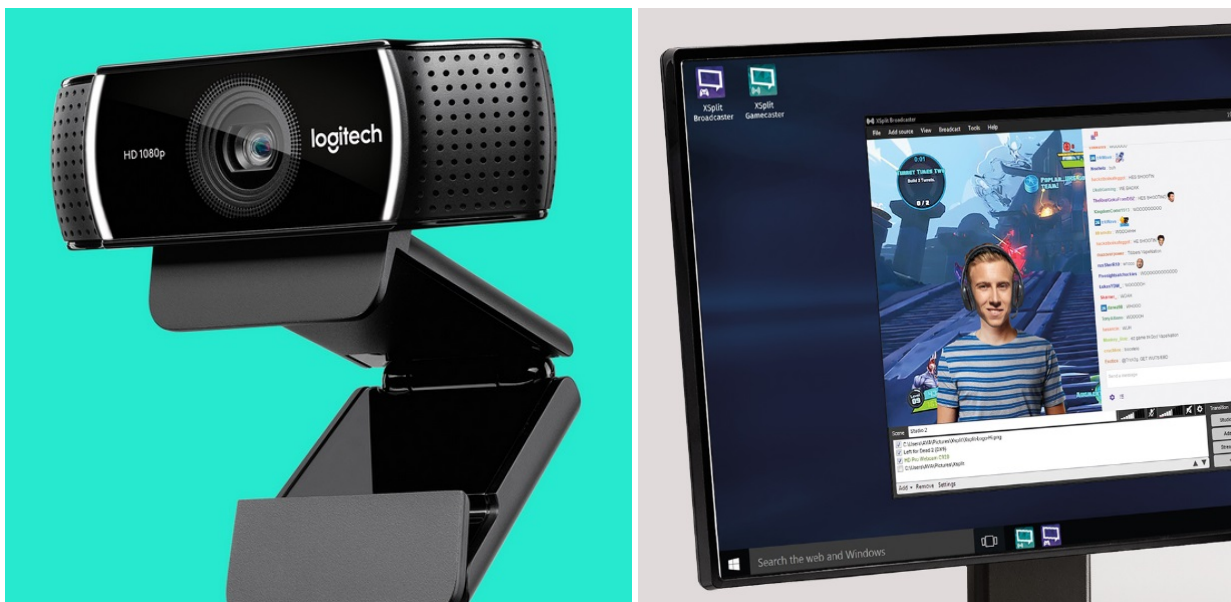

WEBKAMERA LOGITECH C922 PRO STREAM

Cena celkem: **1 787 Kč**
(bez DPH: 1 477 Kč)

Běžná cena: **1 966 Kč**

Ušetříte: **179 Kč**

Kód zboží: KAML6607

Part No.: 960-001088

Záruka: 24 měs.

Stav: Nové zboží

Popis

LOGITECH C922 Pro Stream - konference i živé nahrávání ve vysoké kvalitě

Webová kamera **LOGITECH C922 Pro Stream**, se kterou pořídíte **realistická videa nebo obrázky** v HD rozlišení 1080p. Díky kvalitě záznamu je webkamera vhodná pro **videokonference a on-line komunikaci** po síti. K dispozici je navíc **dvojice mikrofonů**, které jsou záměrně umístěny po obou stranách a optimálně tak podporují **čistý a jasný zvuk** během hovorů či natáčení videa.

Webkamera LOGITECH C922 Pro Stream disponují funkcí **automatické korekce obrazu**. Díky tomu se můžete spolehnout na kvalitní a ostré videozáznamy i za zhoršených světelných podmínek. Díky **USB** rozhraní je webkamera rychle a jednoduše připravena do akce. **Funkce pro přepínání pozadí** je ideální pro tvůrce videí, která mají za úkol vtáhnout diváků přímo do děje. S pomocí živých obrázků vytvoříte originální vizuální scénérie pro vaše vysílání.

Logitech C922 Pro Stream

Webová kamera Logitech C922 přenáší a nahrává ostrá, realistická videa v **rozišení HD 1080p**. Pokročilá technologie komprese **H.264** zajistí rychlejší a plynulejší odesílání. **Dva všesměrové mikrofony** zajišťují čistý přenos bez výpadků. Součástí balení je plně nastavitelný **stolní stativ** s naklápěcím stojanem. Dále je také k dispozici **bezplatná 3měsíční licence XSplit**, díky které získáte kompletní přístup k pokročilým funkcím XSplit Broadcaster i XSplit Gamecaster.